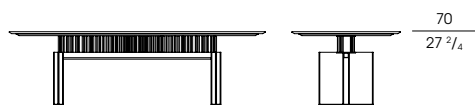

Le gambe sono unite da una piastra in metallo finitura pewter (fin. 5L) che segue il profilo della struttura e sono caratterizzate da una particolare lavorazione del legno nella parte frontale e una lavorazione Scarpiana a 90° negli spigoli verticali di ogni gamba.

I piedini sono regolabili in altezza e il meccanismo di regolazione, inserito nella struttura, non è visibile.

Table with a Canaletto walnut structure, available in the three finishes: natural (fin. 11), grey (fin. 2W), dark (fin. 2Z). The top, with edges bevelled at 30°, is available in marble, in the variants calacatta, calacatta viola, grigio astratto, grey, zebrino, portoro, and in Canaletto walnut, in the three finishes natural (fin. 11), grey (fin. 2W), dark (fin. 2Z), and is joined to a titanium lacquered MDF under-top, both supported by a metal structure characterised by 92 cylinders in three different sizes and finishes: diameter 10mm champagne brushed painted; diameter 12mm matt bronze painted; diameter 15mm pewter painted.

The legs are joined together by a pewter-finish metal plate (fin. 5L) that runs along the profile of the structure and are characterised by a special woodworking in the frontal part and a 90° Scarpiana woodworking in the vertical edges.

The feet are height-adjustable and the adjustment mechanism, built into the frame, is not visible.

71215

Tavolo con top in noce Canaletto
Table with Canaletto walnut top

cm 260 x 110 x h 74
in 102 1/4 x 43 1/4 x h 29 1/4